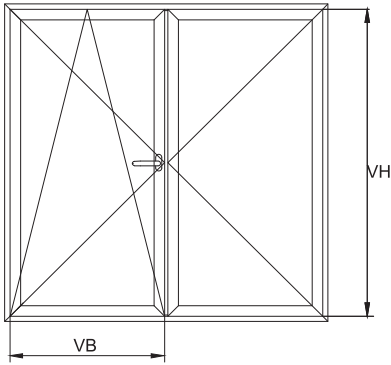

PVC KANALLI ÇİFT AÇILIM ÇİFT KANAT SİSTEMİ

		VB		
		355-600	601-1249	1250-1600
VH	480-600	PA 20	PA 26	PA 32
	601-1100	PA 21	PA 27	PA 33
	1101-1180	PA 22	PA 28	PA 34
	1181-1460	PA 23	PA 29	PA 35
	1461-1920	PA 24	PA 30	PA 36
	1921-2360	PA 25	PA 31	PA 37

Ürün kodu	Ürün açıklaması	Kullanım aralığı
PAK.01	Arka kilitleme 50	1000-1460
PAK.02	Arka kilitleme 90	1461-1920
PAK.03	Arka kilitleme 130	1800-2360