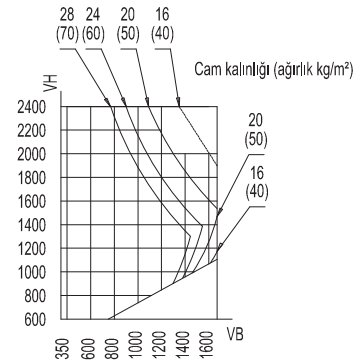

ÇİFT AÇILIM SİSTEMİ

		VB		
		355-600	601-1249	1250-1600
VH	500-1249	AA 01	AA 03	AA 05
	1250-2000	AA 02	AA 04	AA 06

ÇİFT AÇILIM ÇİFT KANAT SİSTEMİ

		VB		
		355-600	601-1249	1250-1600
VH	500-1249	AA 11	AA 13	AA 15
	1250-2000	AA 12	AA 14	AA 16

- Setlere ; 1251-1600 genişlik ölçülerinde alt kilitleme, 1251-2400 yüksekliklerinde arka kilitleme dahildir
- Setlere kol dahil değildir.
- Siparişlerde set renkleri belirtilmelidir.

	Pencereler		Kapılar maks.
	min.	maks.	
VB	355	1600	1300
VH	500	2000	2400
VG	Maks. 130kg		Maks. 130kg

VB=KANAT GENİŞLİĞİ

VG=KANAT AĞIRLIĞI

VH=KANAT YÜKSEKLİĞİ