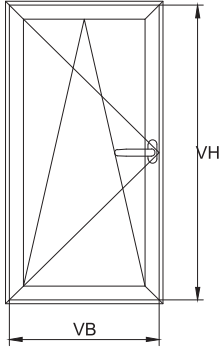

- Setlere ; 1251-1600 genişlik ölçülerinde alt kilitleme, 1251-2400 yüksekliklerinde arka kilitleme dahildir
- Setlere kol dahil değildir.
- Siparişlerde set renkleri belirtilmelidir.

	Pencereler		Kapılar maks.
	min.	maks.	
VB	355	1600	1300
VH	500	2000	2400
VG	Maks. 130kg		Maks. 130kg

VB=KANAT GENİŞLİĞİ

VG=KANAT AĞIRLIĞI

VH=KANAT YÜKSEKLİĞİ

- Setlere, arka kilitlemeler ve kol dahil değildir.
- Siparişlerde renk belirtilmelidir.
- Çift kanatta pasif taraf menteşe grupları ve ispanyolet karşılıkları dahildir.
- Çift kanatta pasif kanat orta gizli baskı menteşe VH 1460mm den itibaren dahildir.