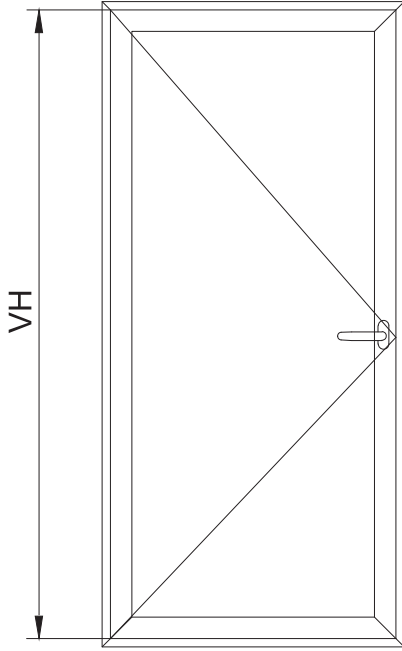

**PVC KANALLI VE ALÜMİNYUM TİJLİ BALKON
KAPILARI İÇİN AKSESUAR TAKIMLARI**

Ürün kodu	Ürün açıklaması
KA.01	Alu. kanal için kilitleme takımı
KA.02	PVC kanal için ispanyolet kilitleme takımı
KA.03	Alu. kanal için çift kanat kilitleme takımı
KA.04	PVC kanal için çift kanat kilitleme takımı
KA.05	Alu. kanal için kilitli ispanyoletli kilitleme takımı
KA.06	PVC kanal için kilitli ispanyoletli kilitleme takımı
KA.07	Alu. kanal için çift kanat kilitli ispanyoletli kilitleme takımı
KA.08	PVC kanal için çift kanat kilitli ispanyoletli kilitleme takımı
KA.09	Alu. kanal için çok noktadan kilitleme takımı (koldan kumandalı)
KA.10	PVC kanal için çok noktadan kilitleme takımı (koldan kumandalı)
KA.11	Alu. kanal için çok noktadan kilitleme takımı (barel kumandalı)
KA.12	PVC kanal için çok noktadan kilitleme takımı (barel kumandalı)