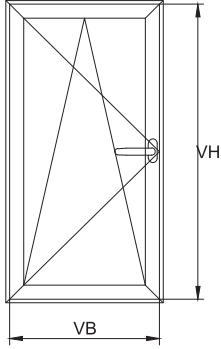

ÇİFT AÇILIM SİSTEMİ

		VB		
		355-600	601-1249	1250-1600
VH	500-1249	AA 01	AA 03	AA 05
	1250-2000	AA 02	AA 04	AA 06

ÇİFT AÇILIM ÇİFT KANAT SİSTEMİ

		VB		
		355-600	601-1249	1250-1600
VH	500-1249	AA 11	AA 13	AA 15
	1250-2000	AA 12	AA 14	AA 16

- Setlere ; 1251-1600 genişlik ölçülerinde alt kilitleme, 1251-2400 yüksekliklerinde arka kilitleme dahildir
- Setlere kol dahil değildir.
- Siparişlerde set renkleri belirtilmelidir.

	Pencereler		Kapılar maks.
	min.	maks.	
VB	355	1600	1300
VH	500	2000	2400
VG	Maks. 130kg		Maks. 130kg

VB=KANAT GENİŞLİĞİ

VG=KANAT AĞIRLIĞI

VH=KANAT YÜKSEKLİĞİ